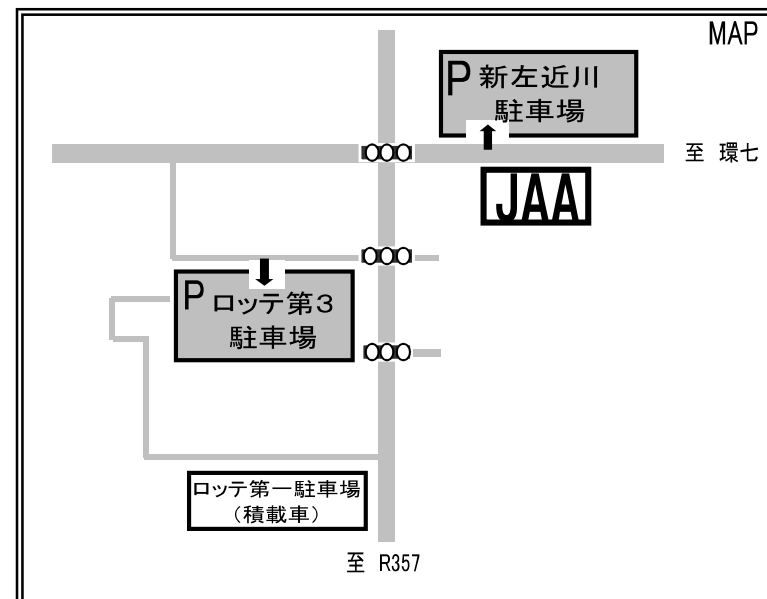

【5/17(水) 及び5/24(水) のお客様駐車場ののご案内】

5/17(水)及び5/24(水)は
ロッテゴルフ駐車場は
ご利用できません。

ロッテ第3駐車場及び、
新左近川親水公園駐車場の
ご利用をお願いいたします。

駐車場のご利用はオークション
終了後1時間までとなります

株式会社 ジェイ・エー・エー