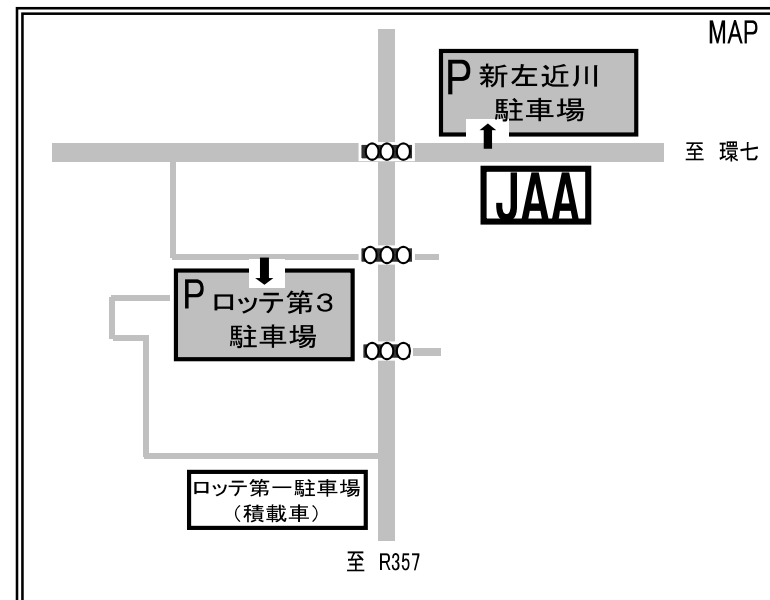

# 【8/9(水)から8/30(水)の開催日お客様駐車場ののご案内】

8/9(水)から8/30(水)まで  
オークション開催日  
お客様駐車場として  
ロッテゴルフ駐車場は  
ご利用できません。

ロッテ第3駐車場及び、  
新左近川親水公園駐車場の  
ご利用をお願いいたします。

※8/16は休催となります。

駐車場のご利用はオークション  
終了後1時間までとなります

株式会社 ジェイ・エー・エー