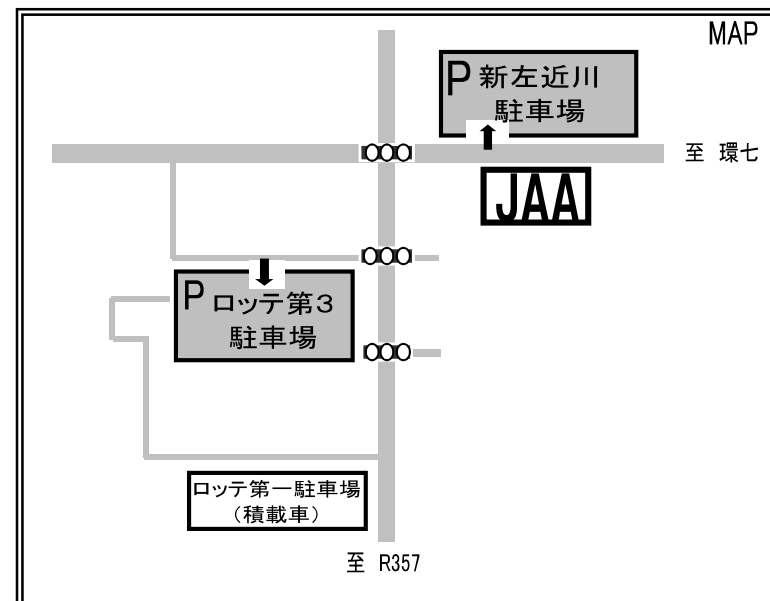

# 【1/24(水)の開催日お客様駐車場ののご案内】

1/24(水)は  
オークション開催日  
お客様駐車場として  
ロッテゴルフ駐車場は  
ご利用できません。

ロッテ第3駐車場及び、  
新左近川親水公園駐車場の  
ご利用をお願いいたします。

駐車場のご利用はオークション  
終了後1時間までとなります

株式会社 ジェイ・エー・エー