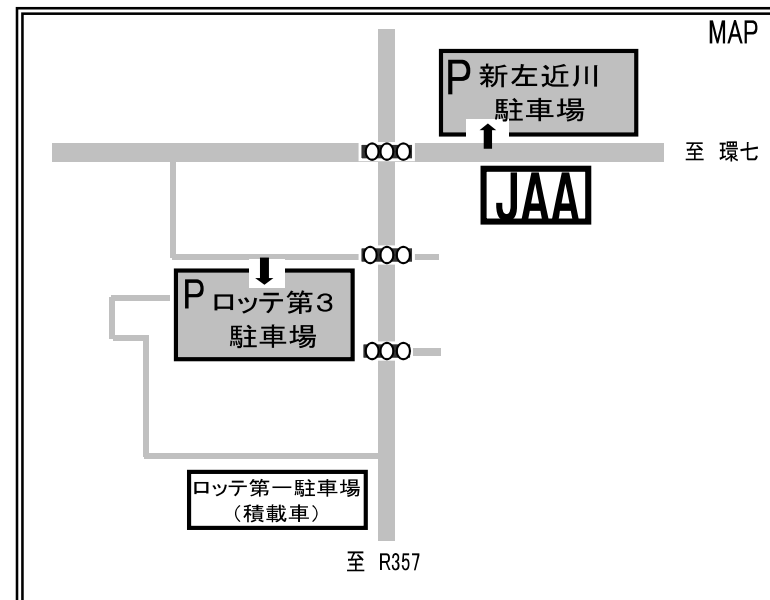

【2/28(水)の開催日お客様駐車場ののご案内】

2/28(水)は
オークション開催日
お客様駐車場として
ロッテゴルフ駐車場は
ご利用できません。

ロッテ第3駐車場及び、
新左近川親水公園駐車場の
ご利用をお願いいたします。

駐車場のご利用はオークション
終了後1時間までとなります

株式会社 ジェイ・エー・エー